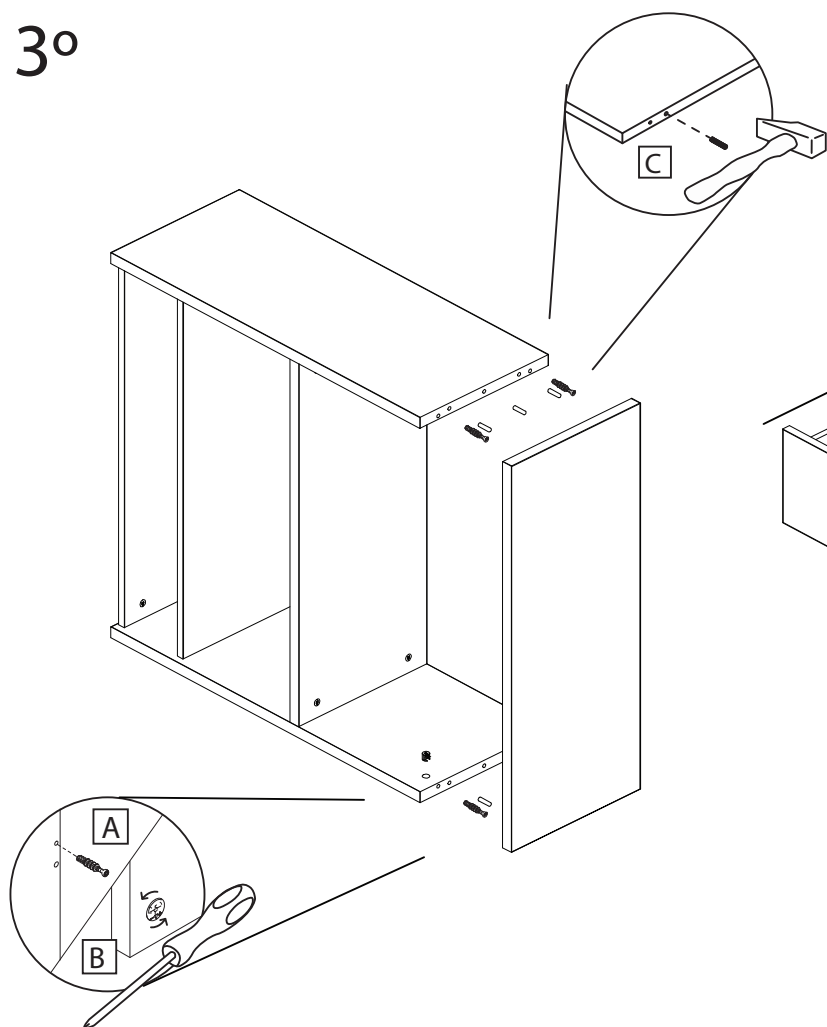

# LINHA LEIRIA

Consola

JOM INDÚSTRIA

PRODUZIDO EM  
PORTUGAL

**JOM**  
www.jom.pt

**A** x12  
Perno Minifix  
RM 45

**B** x12  
Minifix 16

**C** x24  
Cavilha 8x30

**D** x4  
Feltro 15x15

**E** x4  
Tampa Minifix

**F** x1  
Corrediça Nylon  
300mm

**G** x6  
3.5 x 16

1°

2°

3°

4°