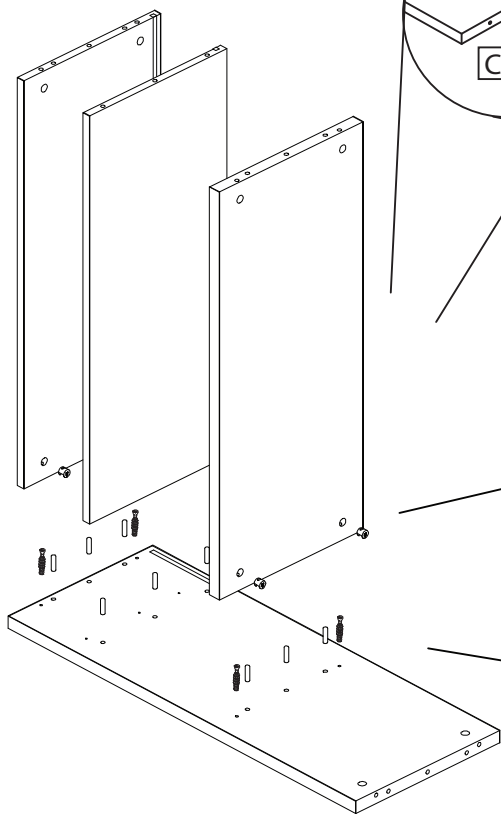

# LINHA LEIRIA

Consola

JOM INDÚSTRIA

PRODUZIDO EM  
PORTUGAL

**JOM**  
www.jom.pt

**A** x12  
Perno Minifix  
RM 45

**B** x12  
Minifix 16

**C** x24  
Cavilha 8x30

**D** x4  
Feltro 15x15

**E** x4  
Tampa Minifix

**F** x1  
Corrediça Nylon  
300mm

**G** x6  
3.5 x 16

1°

2°

3°

4°