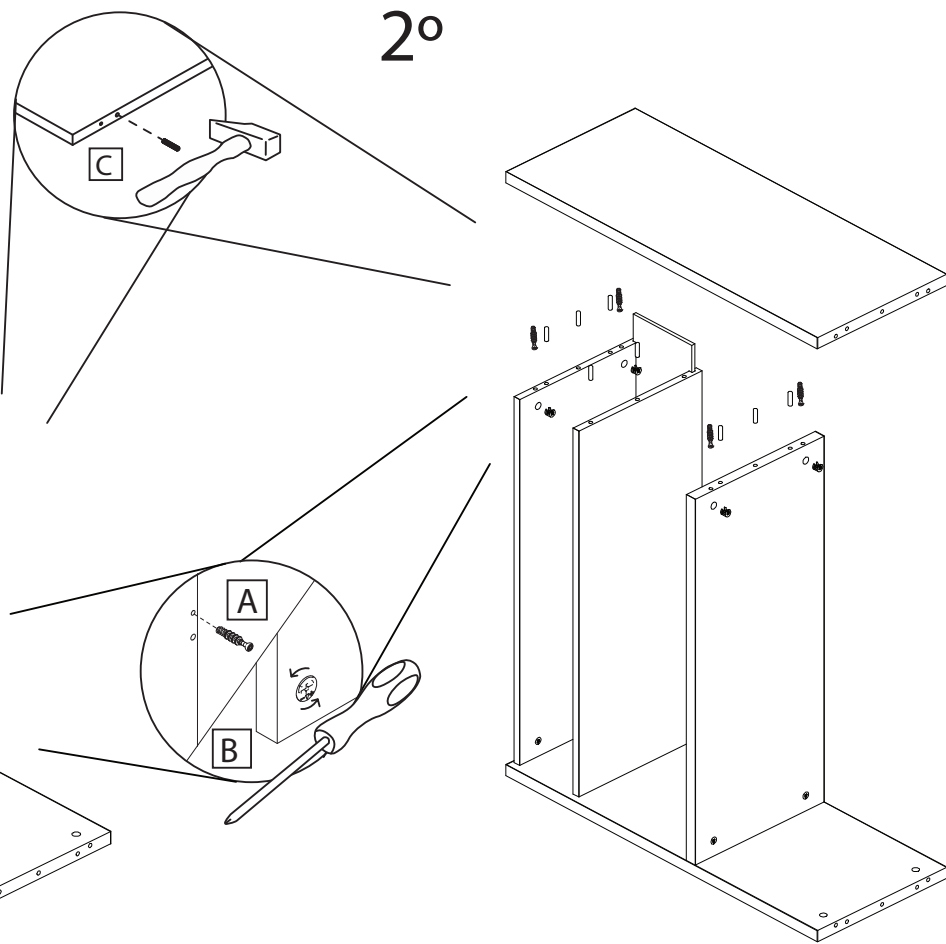

# LINHA LEIRIA

Consola

JOM INDÚSTRIA

PRODUZIDO EM  
PORTUGAL

**JOM**  
www.jom.pt

**A** x12  
Perno Minifix  
RM 45

**B** x12  
Minifix 16

**C** x24  
Cavilha 8x30

**D** x4  
Feltro 15x15

**E** x4  
Tampa Minifix

**F** x1  
Corrediça Nylon  
300mm

**G** x6  
3.5 x 16

1°

2°

3°

4°