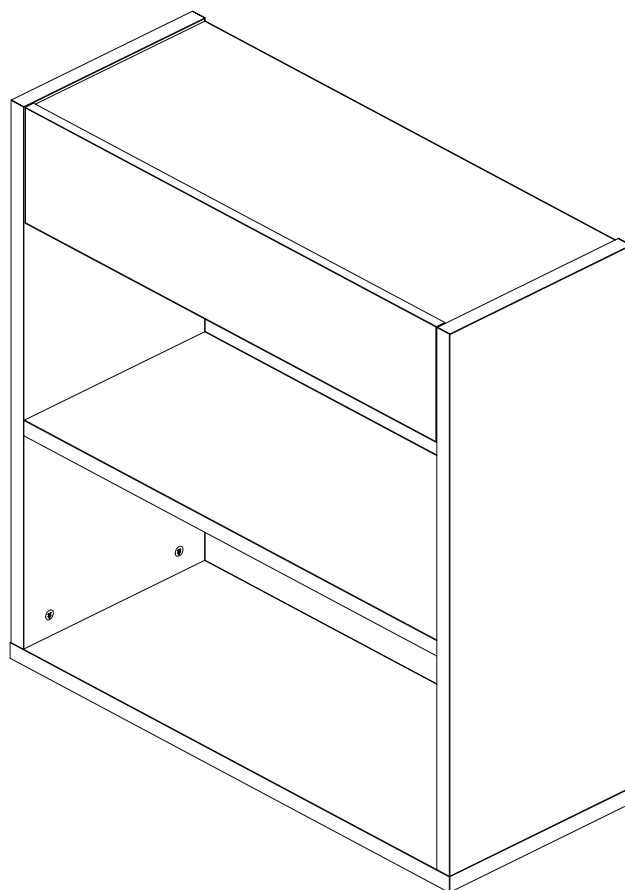

# LINHA LEIRIA

Consola

JOM INDÚSTRIA

PRODUZIDO EM  
PORTUGAL

**JOM**  
www.jom.pt

**A** x12  
Perno Minifix  
RM 45

**B** x12  
Minifix 16

**C** x24  
Cavilha 8x30

**D** x4  
Feltro 15x15

**E** x4  
Tampa Minifix

**F** x1  
Corrediça Nylon  
300mm

**G** x6  
3.5 x 16

1°

2°

3°

4°