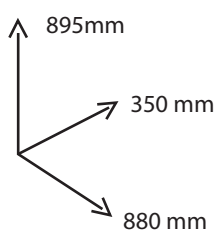

# LINHA LEIRIA

Consola

JOM INDÚSTRIA

PRODUZIDO EM  
PORTUGAL

**JOM**  
www.jom.pt

**A** x12  
Perno Minifix  
RM 45

**B** x12  
Minifix 16

**C** x24  
Cavilha 8x30

**D** x4  
Feltro 15x15

**E** x4  
Tampa Minifix

**F** x1  
Corrediça Nylon  
300mm

**G** x6  
3.5 x 16

1°

2°

3°

4°